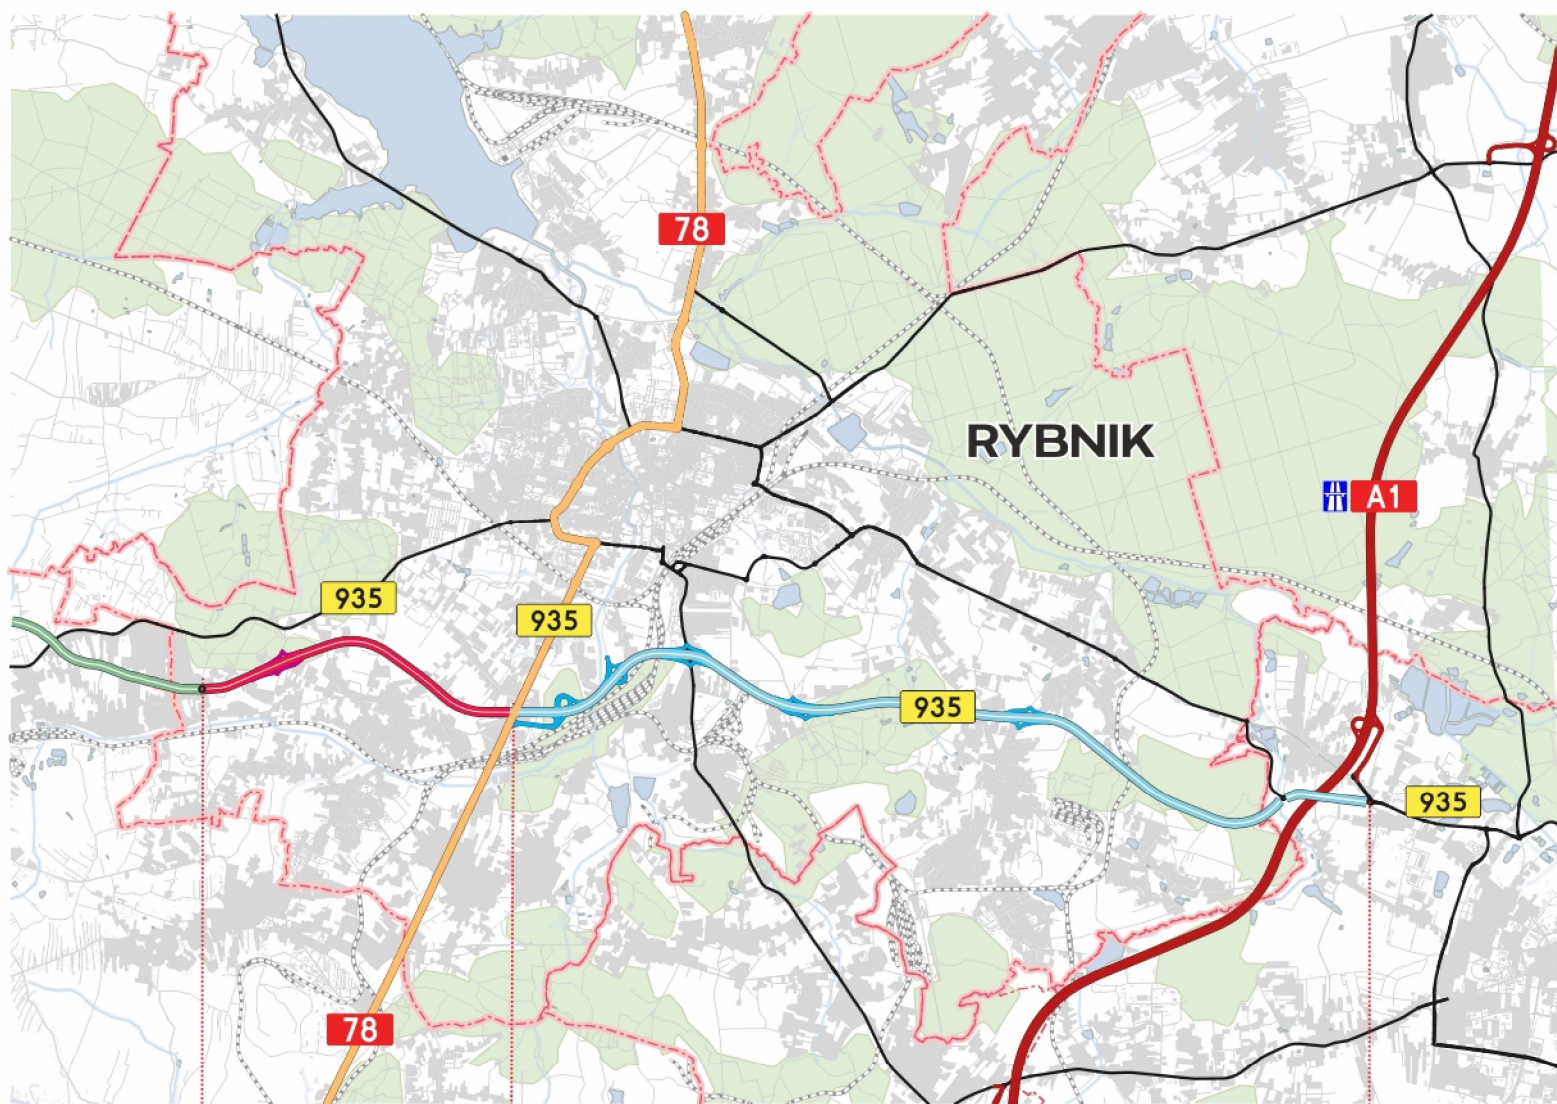

Budowa Regionalnej Drogi Pszczyna-Racibórz - budowa południowej obwodnicy Rybnika w ciągu DW 935

Lokalizacja projektu na tle Rybnika

Regionalna Droga Pszczyna-Racibórz: nowy ślad Drogi Wojewódzkiej 935

OZNACZENIA:

- Autostrady
- Drogi krajowe
- Drogi wojewódzkie
- Drogi inne
- Granice powiatów
- Zabudowa
- Lasy
- A1 Oznaczenia dróg
- 78
- 935