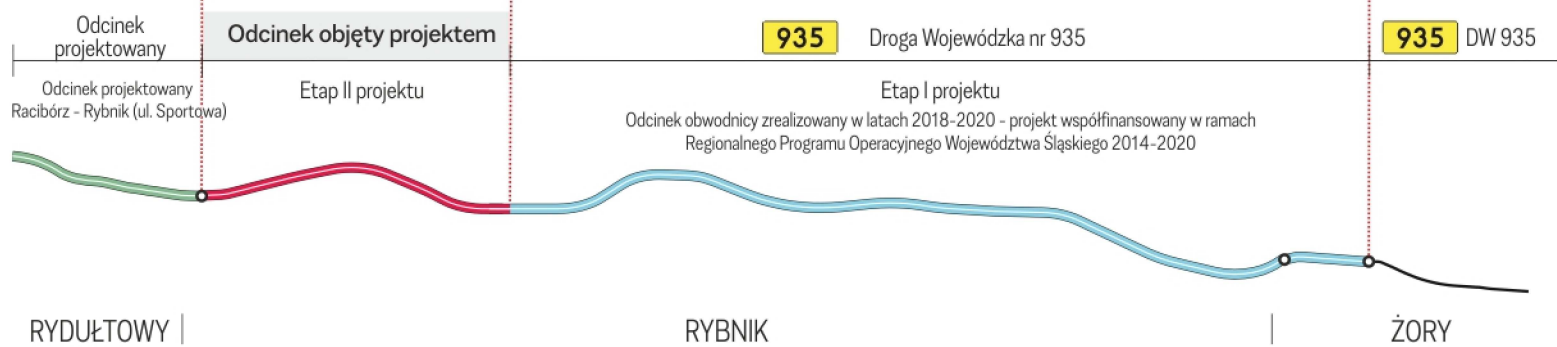

Budowa Regionalnej Drogi Pszczyna-Racibórz - budowa południowej obwodnicy Rybnika w ciągu DW 935

Lokalizacja projektu na tle Rybnika

Regionalna Droga Pszczyna-Racibórz: nowy ślad Drogi Wojewódzkiej 935

OZNACZENIA:

- Autostrady
- Drogi krajowe
- Drogi wojewódzkie
- Drogi inne
- Granice powiatów
- Zabudowa
- Lasy
- A1 Oznaczenia dróg
- 78
- 935