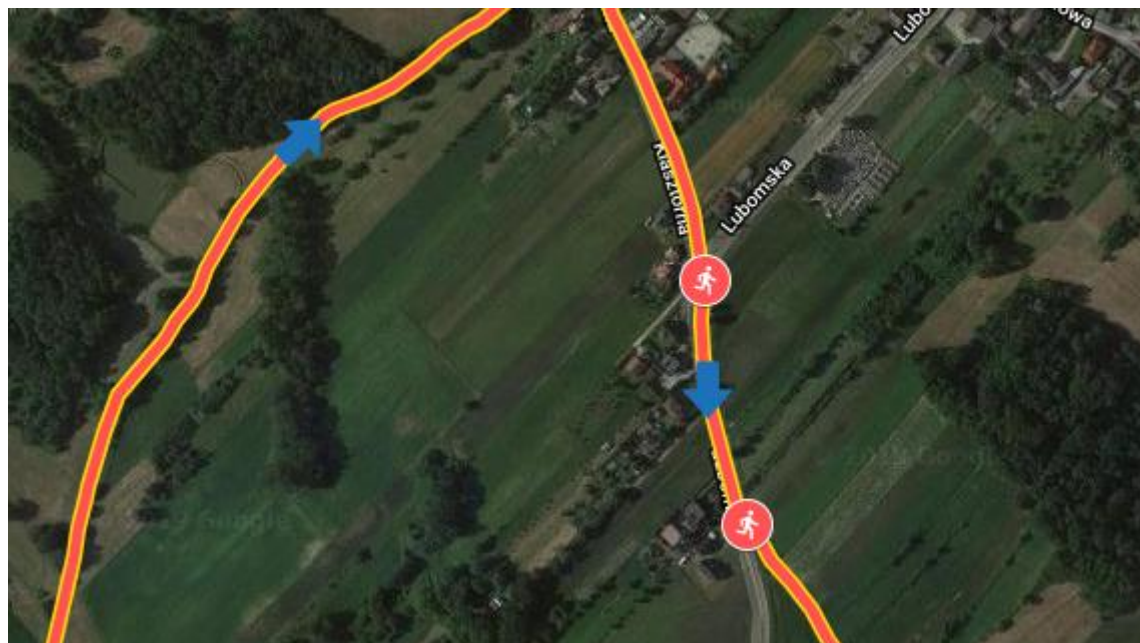

Pogrzebień – skrzyżowanie ul. Klasztornej z ul. Lubomską	OSP	PRO/HOBBY/ FAMILY	11:58 – 12:55	14	czasowe wstrzymanie ruchu na czas przejazdu zawodników
Pogrzebień – zjazd z ul. Lubomskiej w drogę polną	OSP	PRO/HOBBY/ FAMILY	11:58 – 12:55	14	czasowe wstrzymanie ruchu na czas przejazdu zawodników Kierowanie zawodników w odpowiednim kierunku