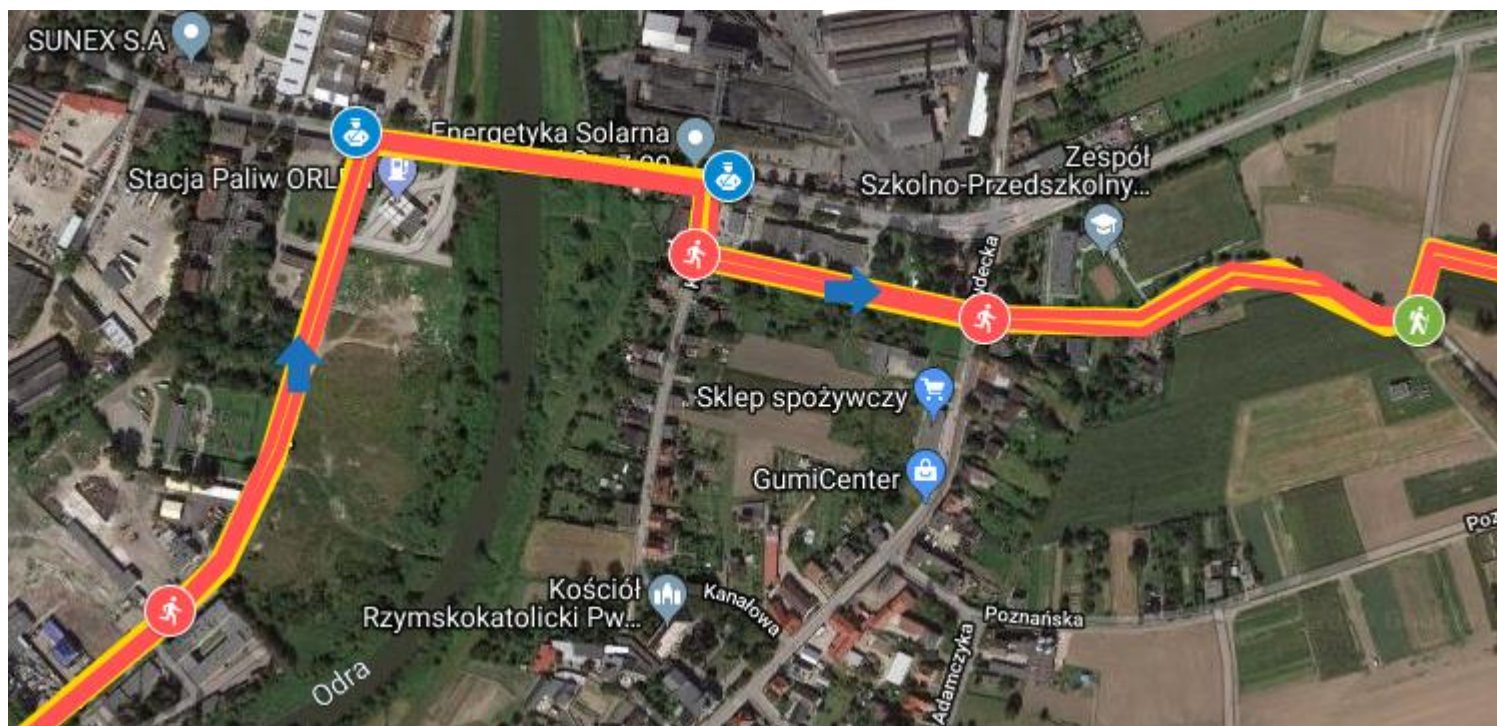

**BIKE ATELIER MTB MARATON - Racibórz, 30.06.2019r****TRASA PRO (58 km), HOBBY/FAMILY (34 km)**

MIEJSCE	ZABEZPIECZENIE	DYSTANS	GODZINA	KM TRASY	ZAKRES DZIAŁAŃ
Racibórz – start ul. Łąkowa 33 teren firmy Rafako S.A.	Wolontariusze	PRO/HOBBY/ FAMILY	11:30 – 11:46	0	Kierowanie zawodników w odpowiednim kierunku
Racibórz – zjazd z ul. Łąkowej w ul. Dąbrowszczaków	Policja/ OSP	PRO/HOBBY/ FAMILY	11:32 – 11:50	1	czasowe wstrzymanie ruchu na czas przejazdu zawodników
Racibórz – zabezpieczenie skrzyżowania ul. Dąbrowszczaków z ul. Józefa Eichendorffa	Policja/ OSP	PRO/HOBBY/ FAMILY	11:32 – 11:50	1	czasowe wstrzymanie ruchu na czas przejazdu zawodników

Racibórz – zjazd z ul. 1 maja na ul. Piaskową	Policja / OSP	PRO/HOBBY/ FAMILY	11:34 – 11:54	2	czasowe wstrzymanie ruchu na czas przejazdu zawodników Kierowanie zawodników w odpowiednim kierunku
Racibórz – zjazd z ul. Piaskowej na ul. Kanałową	Policja/ OSP	PRO/HOBBY/ FAMILY	11:34 – 11:54	2	czasowe wstrzymanie ruchu na czas przejazdu zawodników Kierowanie zawodników w odpowiednim kierunku
Racibórz – zjazd z ul. Kanałowej na ul. Promenada	OSP	PRO/HOBBY/ FAMILY	11:34 – 11:54	2	czasowe wstrzymanie ruchu na czas przejazdu zawodników
Racibórz – przecięcie ul. Szkolnej oraz wjazd na ul. Leśną	OSP	PRO/HOBBY/ FAMILY	11:34 – 11:54	2	czasowe wstrzymanie ruchu na czas przejazdu zawodników
Racibórz – zjazd z ul. Leśnej w drogę polną	OSP	PRO/HOBBY/ FAMILY	11:36 – 11:58	3	czasowe wstrzymanie ruchu na czas przejazdu zawodników

Racibórz – przecięcie ul. Brzeska przejazd z ul. Nieboczowska na ul. Pod Lasem	Policja/ OSP	PRO/HOBBY/ FAMILY	11:46 – 12:22	8	czasowe wstrzymanie ruchu na czas przejazdu zawodników
--	-----------------	----------------------	---------------	---	--