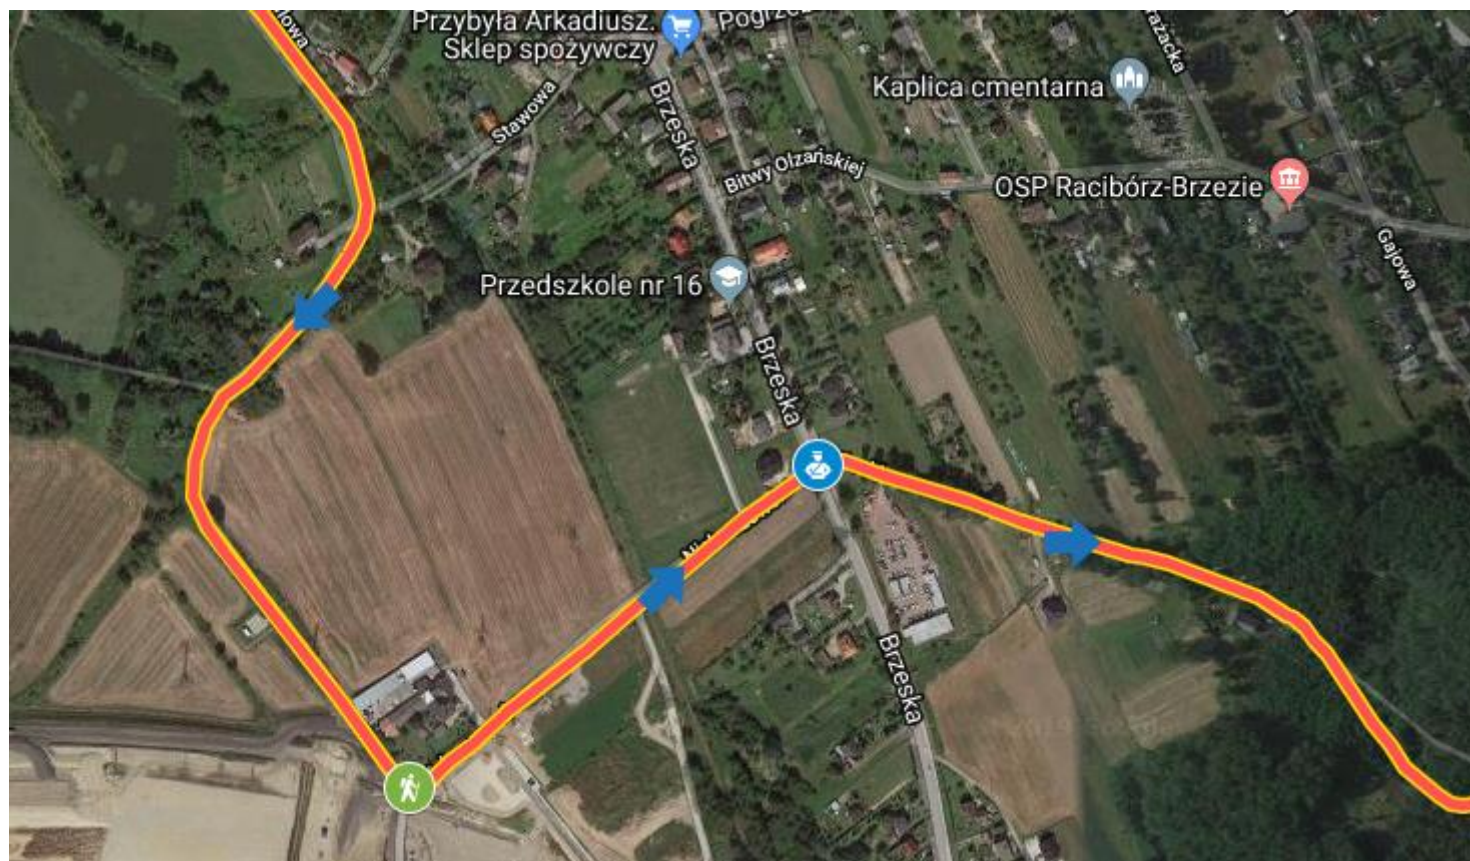

**BIKE ATELIER MTB MARATON - Racibórz, 30.06.2019r****TRASA PRO (58 km), HOBBY/FAMILY (34 km)**

MIEJSCE	ZABEZPIECZENIE	DYSTANS	GODZINA	KM TRASY	ZAKRES DZIAŁAŃ
Racibórz – start ul. Łąkowa 33 teren firmy Rafako S.A.	Wolontariusze	PRO/HOBBY/ FAMILY	11:30 – 11:46	0	Kierowanie zawodników w odpowiednim kierunku
Racibórz – zjazd z ul. Łąkowej w ul. Dąbrowszczaków	Policja/ OSP	PRO/HOBBY/ FAMILY	11:32 – 11:50	1	czasowe wstrzymanie ruchu na czas przejazdu zawodników
Racibórz – zabezpieczenie skrzyżowania ul. Dąbrowszczaków z ul. Józefa Eichendorffa	Policja/ OSP	PRO/HOBBY/ FAMILY	11:32 – 11:50	1	czasowe wstrzymanie ruchu na czas przejazdu zawodników

Racibórz – zjazd z ul. 1 maja na ul. Piaskową	Policja / OSP	PRO/HOBBY/ FAMILY	11:34 – 11:54	2	czasowe wstrzymanie ruchu na czas przejazdu zawodników Kierowanie zawodników w odpowiednim kierunku
Racibórz – zjazd z ul. Piaskowej na ul. Kanałową	Policja/ OSP	PRO/HOBBY/ FAMILY	11:34 – 11:54	2	czasowe wstrzymanie ruchu na czas przejazdu zawodników Kierowanie zawodników w odpowiednim kierunku
Racibórz – zjazd z ul. Kanałowej na ul. Promenada	OSP	PRO/HOBBY/ FAMILY	11:34 – 11:54	2	czasowe wstrzymanie ruchu na czas przejazdu zawodników
Racibórz – przecięcie ul. Szkolnej oraz wjazd na ul. Leśną	OSP	PRO/HOBBY/ FAMILY	11:34 – 11:54	2	czasowe wstrzymanie ruchu na czas przejazdu zawodników
Racibórz – zjazd z ul. Leśnej w drogę polną	OSP	PRO/HOBBY/ FAMILY	11:36 – 11:58	3	czasowe wstrzymanie ruchu na czas przejazdu zawodników

Racibórz – przecięcie ul. Brzeska przejazd z ul. Nieboczowska na ul. Pod Lasem	Policja/ OSP	PRO/HOBBY/ FAMILY	11:46 – 12:22	8	czasowe wstrzymanie ruchu na czas przejazdu zawodników
--	-----------------	----------------------	---------------	---	--