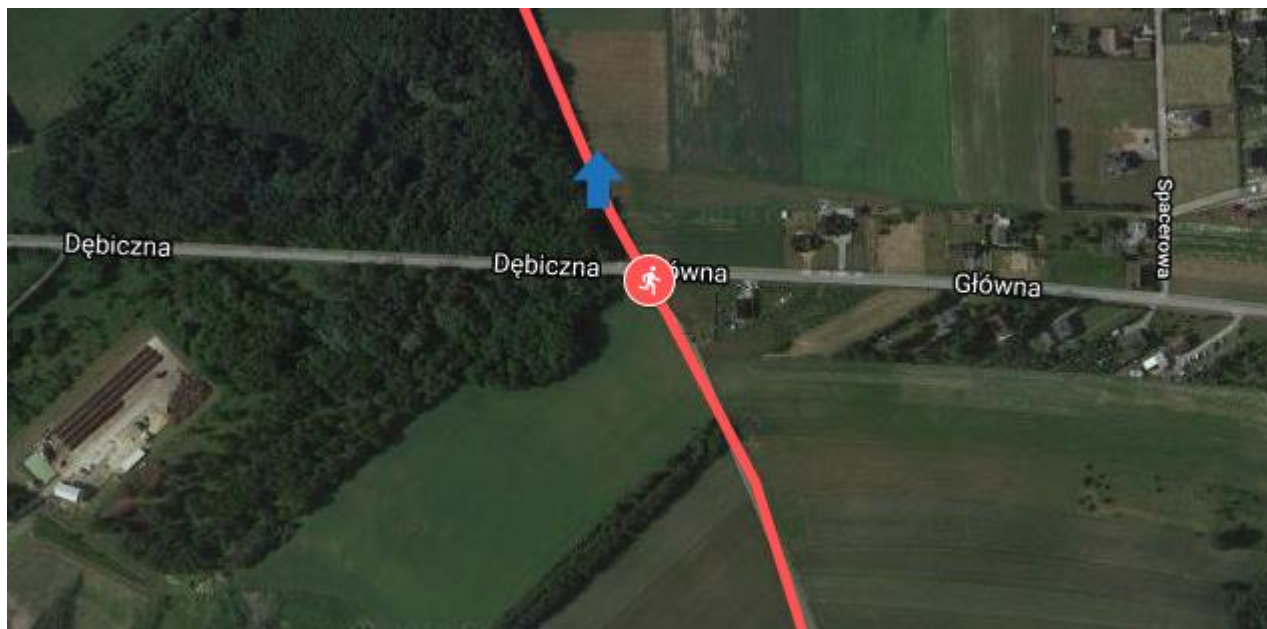

Obora - przecięcie pogranicza ul. Dębicznej i ul. Głównej	OSP	HOBBY/Family	12:16 – 13:50	23	czasowe wstrzymanie ruchu na czas przejazdu zawodników