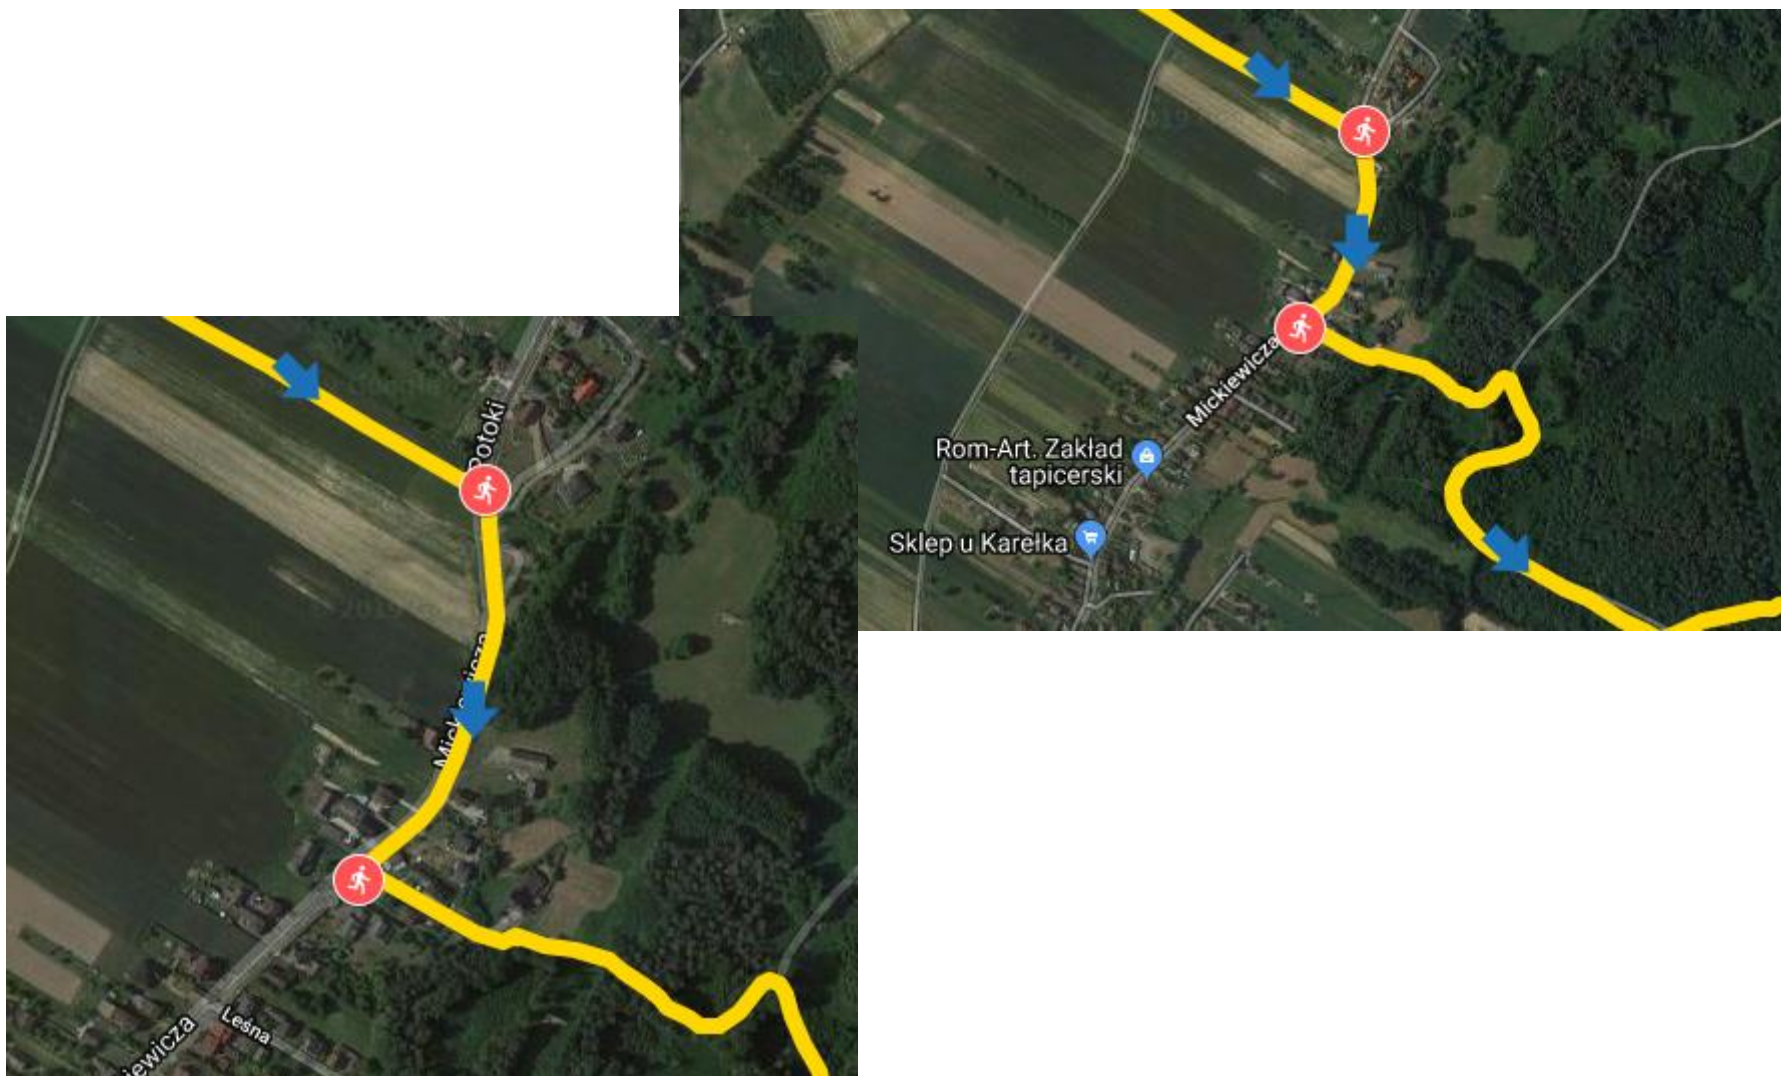

Racibórz – zjazd z ul. 1 maja na ul. Piaskową	Policja / OSP	PRO/HOBBY/ FAMILY	11:34 – 11:54	2	czasowe wstrzymanie ruchu na czas przejazdu zawodników Kierowanie zawodników w odpowiednim kierunku
Racibórz – zjazd z ul. Piaskowej na ul. Kanałową	Policja/ OSP	PRO/HOBBY/ FAMILY	11:34 – 11:54	2	czasowe wstrzymanie ruchu na czas przejazdu zawodników Kierowanie zawodników w odpowiednim kierunku
Racibórz – zjazd z ul. Kanałowej na ul. Promenada	OSP	PRO/HOBBY/ FAMILY	11:34 – 11:54	2	czasowe wstrzymanie ruchu na czas przejazdu zawodników
Racibórz – przecięcie ul. Szkolnej oraz wjazd na ul. Leśną	OSP	PRO/HOBBY/ FAMILY	11:34 – 11:54	2	czasowe wstrzymanie ruchu na czas przejazdu zawodników
Racibórz – zjazd z ul. Leśnej w drogę polną	OSP	PRO/HOBBY/ FAMILY	11:36 – 11:58	3	czasowe wstrzymanie ruchu na czas przejazdu zawodników

Racibórz – wjazd z drogi polnej na ul. Rybnicką	Policja/OSP	PRO/HOBBY/FAMILY	11:38– 12:02	4	czasowe wstrzymanie ruchu na czas przejazdu zawodników Kierowanie zawodników w odpowiednim kierunku
Racibórz – przejazd przez rondo drogą wojewódzką 935	Policja/OSP	PRO/HOBBY/FAMILY	11:38 – 12:02	4	czasowe wstrzymanie ruchu na czas przejazdu zawodników
Racibórz – zjazd z drogi wojewódzkiej 935 w drogę szutrową.	Policja/OSP	PRO/HOBBY/FAMILY	11:38 – 12:02	4	czasowe wstrzymanie ruchu na czas przejazdu zawodników

Racibórz – przecięcie ul. Brzeska przejazd z ul. Nieboczowska na ul. Pod Lasem	Policja/ OSP	PRO/HOBBY/ FAMILY	11:46 – 12:22	8	czasowe wstrzymanie ruchu na czas przejazdu zawodników
--	-----------------	----------------------	---------------	---	--

Rzuchów – wjazd na ul. Kolonia z drogi leśnej	OSP	PRO	12:24 – 13:55	26	czasowe wstrzymanie ruchu na czas przejazdu zawodników
Rzuchów – zjazd z ul. Potoki w ścieżkę rowerową	OSP	PRO	12:26 – 14:00	27	czasowe wstrzymanie ruchu na czas przejazdu zawodników Kierowanie zawodników w odpowiednim kierunku