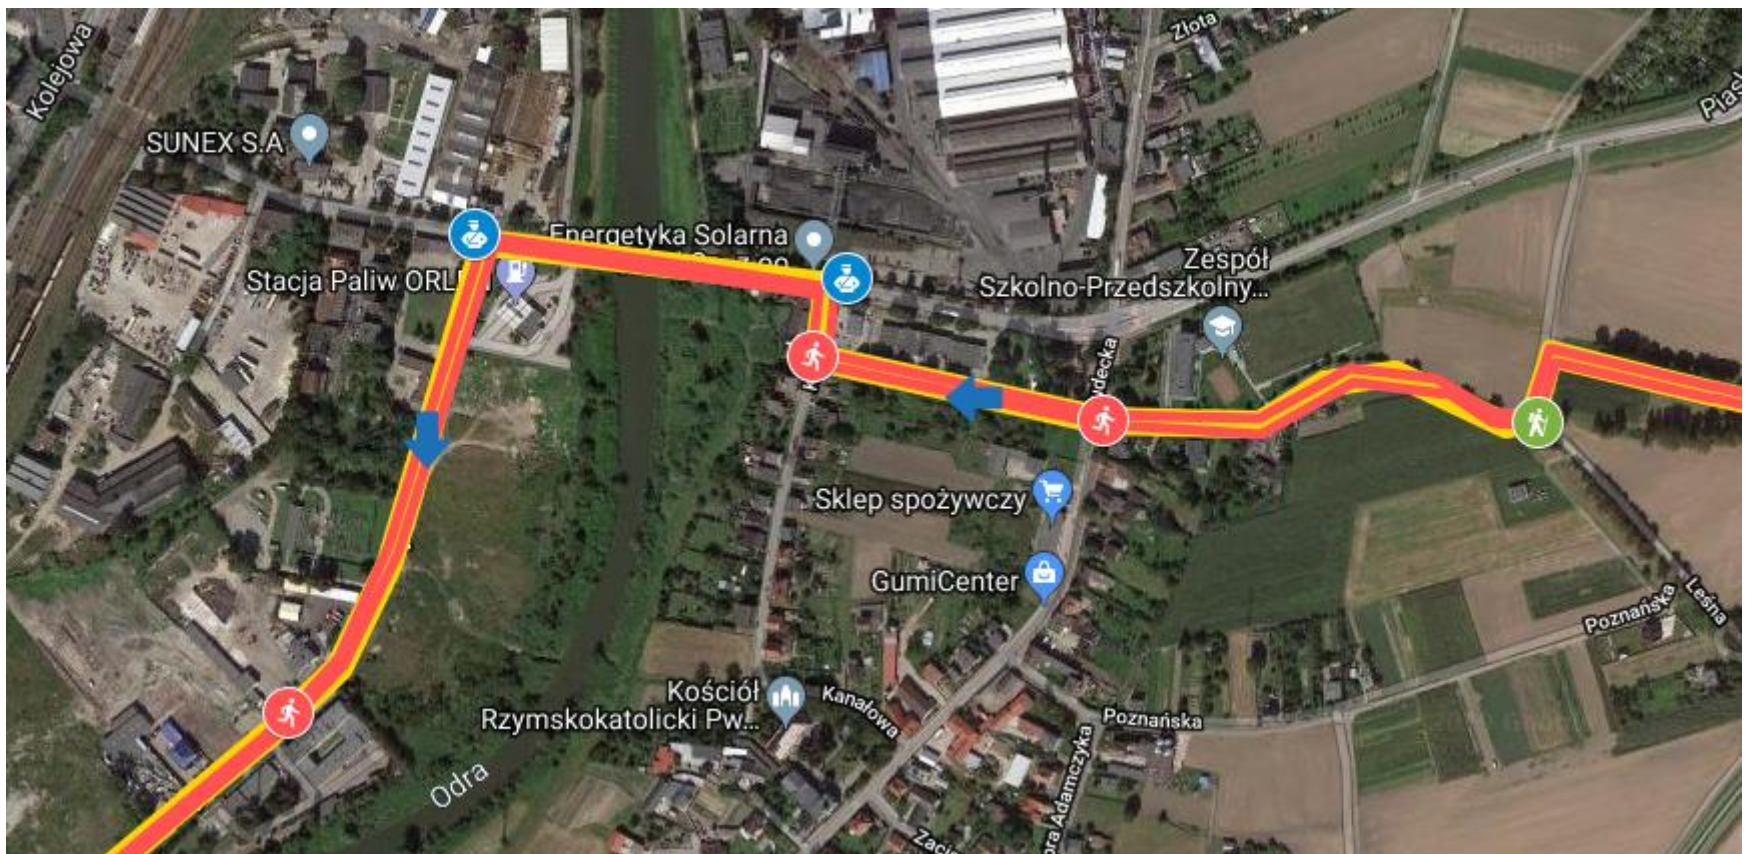

Markowice - zjazd z ul. Babickiej w drogę szutrową	OSP	PRO	12:57 – 15:10	44	czasowe wstrzymanie ruchu na czas przejazdu zawodników Kierowanie zawodników w odpowiednim kierunku
--	-----	-----	---------------	----	--

Obora - przecięcie pogranicza ul. Dębicznej i ul. Głównej	OSP	HOBBY/Family	12:16 – 13:50	23	czasowe wstrzymanie ruchu na czas przejazdu zawodników
---	-----	--------------	---------------	----	--

Obora – wyjazd z drogi leśnej na ul. Stefana Drzewieckiego oraz zjazd w drogę szutrową	OSP	PRO/HOBBY/ FAMILY	12:30 – 15:45	29/52	czasowe wstrzymanie ruchu na czas przejazdu zawodników Kierowanie zawodników w odpowiednim kierunku
Obora – wjazd z wału na ul. Drzewieckiego	OSP	PRO/HOBBY/ FAMILY	12:32 – 15:50	30/53	czasowe wstrzymanie ruchu na czas przejazdu zawodników

Obora – wjazd na ścieżkę rowerową z ul. Drzewieckiego	Policja/OSP	PRO/HOBBY/FAMILY	12:32 – 15:50	30/53	czasowe wstrzymanie ruchu na czas przejazdu zawodników
Racibórz – przejazd przez ul. Rybnicką na ścieżkę rowerową	Policja/OSP	PRO/HOBBY/FAMILY	12:32 – 15:50	30/53	czasowe wstrzymanie ruchu na czas przejazdu zawodników

Racibórz – zabezpieczenie skrzyżowania ul. Dąbrowszczaków z ul. Józefa Eichendorffa	OSP	PRO/HOBBY/ FAMILY	12:38 – 16:05	33/56	czasowe wstrzymanie ruchu na czas przejazdu zawodników
Racibórz – zjazd z ul. Dąbrowszczaków w ul. Łąkowej	Policja/ OSP	PRO/HOBBY/ FAMILY	12:40 – 16:05	34/57	czasowe wstrzymanie ruchu na czas przejazdu zawodników Kierowanie zawodników w odpowiednim kierunku
Racibórz – meta ul. Łąkowa 33 teren firmy Rafako S.A.	Wolontariusze	PRO/HOBBY/ FAMILY	12:40 – 16:15	34/57	Kierowanie zawodników w odpowiednim kierunku