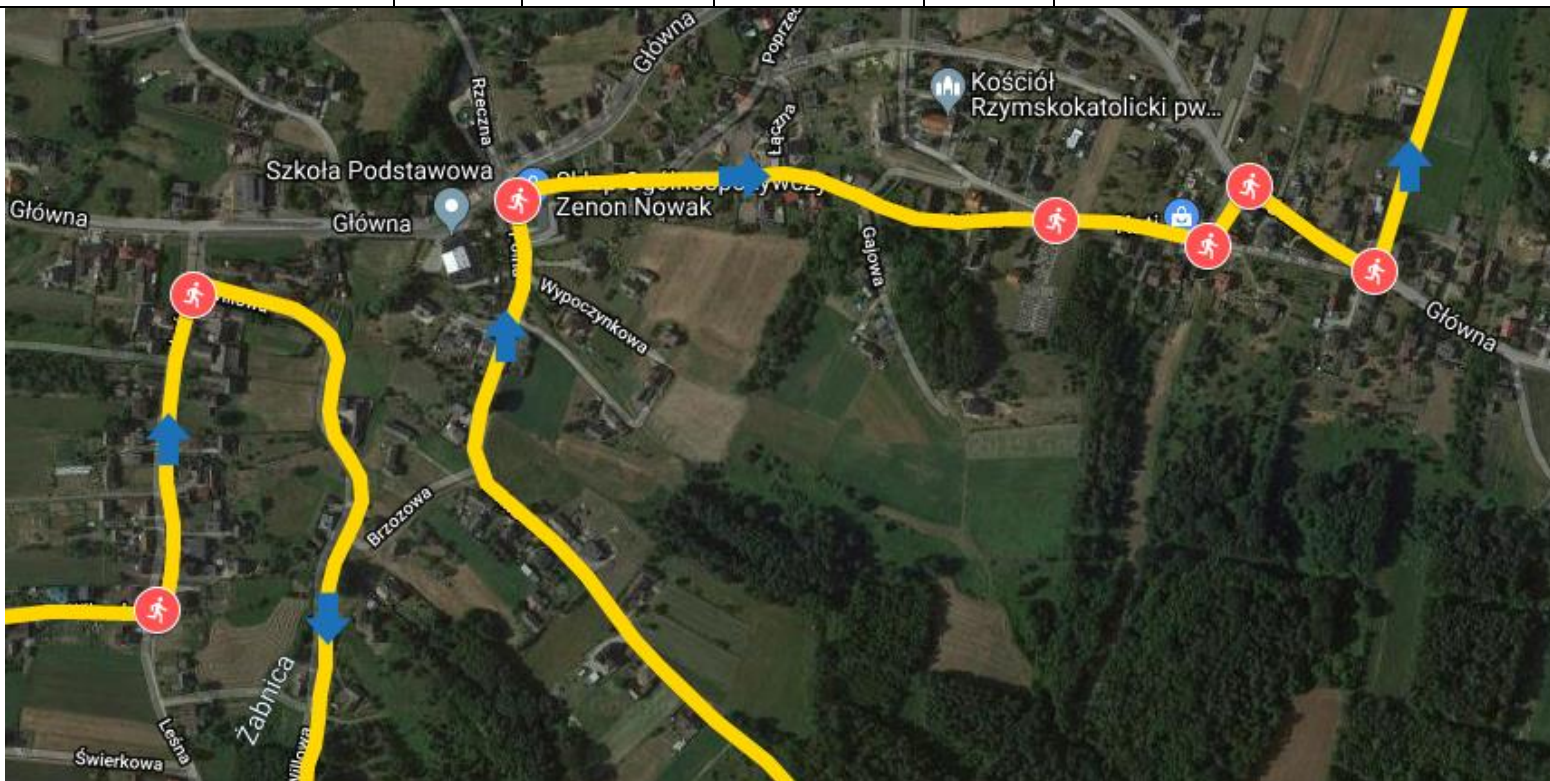

Kobyła – wjazd na ul. Leśną z ul. Wilczok	OSP	PRO	12:35 - 14:25	33	czasowe wstrzymanie ruchu na czas przejazdu zawodników Kierowanie zawodników w odpowiednim kierunku
Kobyła – zjazd z ul. Leśnej w ul. Willową	OSP	PRO	12:35 - 14:25	33	czasowe wstrzymanie ruchu na czas przejazdu zawodników
Kobyła – zjazd z ul. Polnej w ul. Kościelną	OSP	PRO	12:43 – 14:40	37	czasowe wstrzymanie ruchu na czas przejazdu zawodników
Kobyła – skrzyżowanie ul. Kościelnej z ul. Gajową	OSP	PRO	12:43 – 14:40	37	czasowe wstrzymanie ruchu na czas przejazdu zawodników Kierowanie zawodników w odpowiednim kierunku
Kobyła – zjazd ul. Kościelnej na ul. Główną	OSP	PRO	12:43 – 14:40	37	czasowe wstrzymanie ruchu na czas przejazdu zawodników Kierowanie zawodników w odpowiednim kierunku
Kobyła – zjazd z ul. Główniej w drogę szutrową	OSP	PRO	12:43 – 14:40	37	czasowe wstrzymanie ruchu na czas przejazdu zawodników