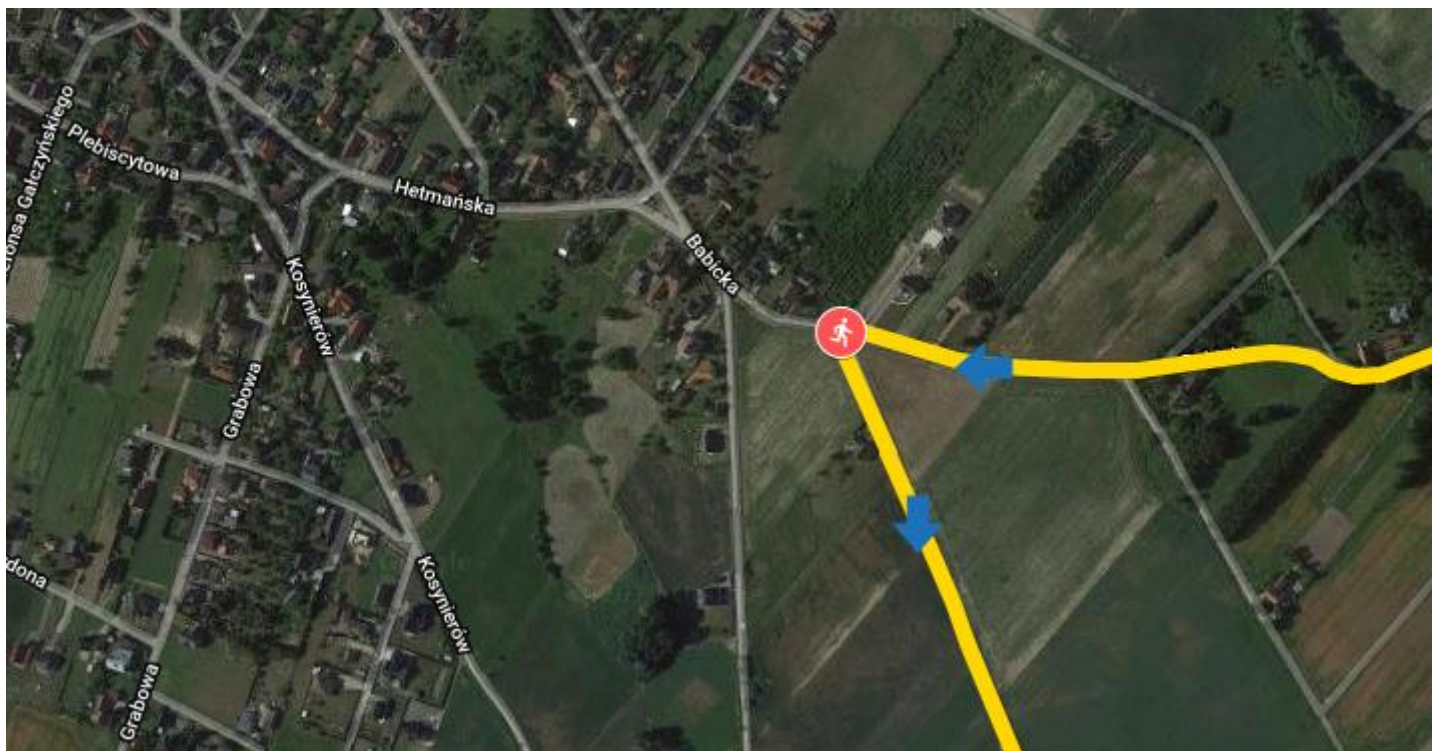

Markowice - zjazd z ul. Babickiej w drogę szutrową	OSP	PRO	12:57 – 15:10	44	czasowe wstrzymanie ruchu na czas przejazdu zawodników Kierowanie zawodników w odpowiednim kierunku