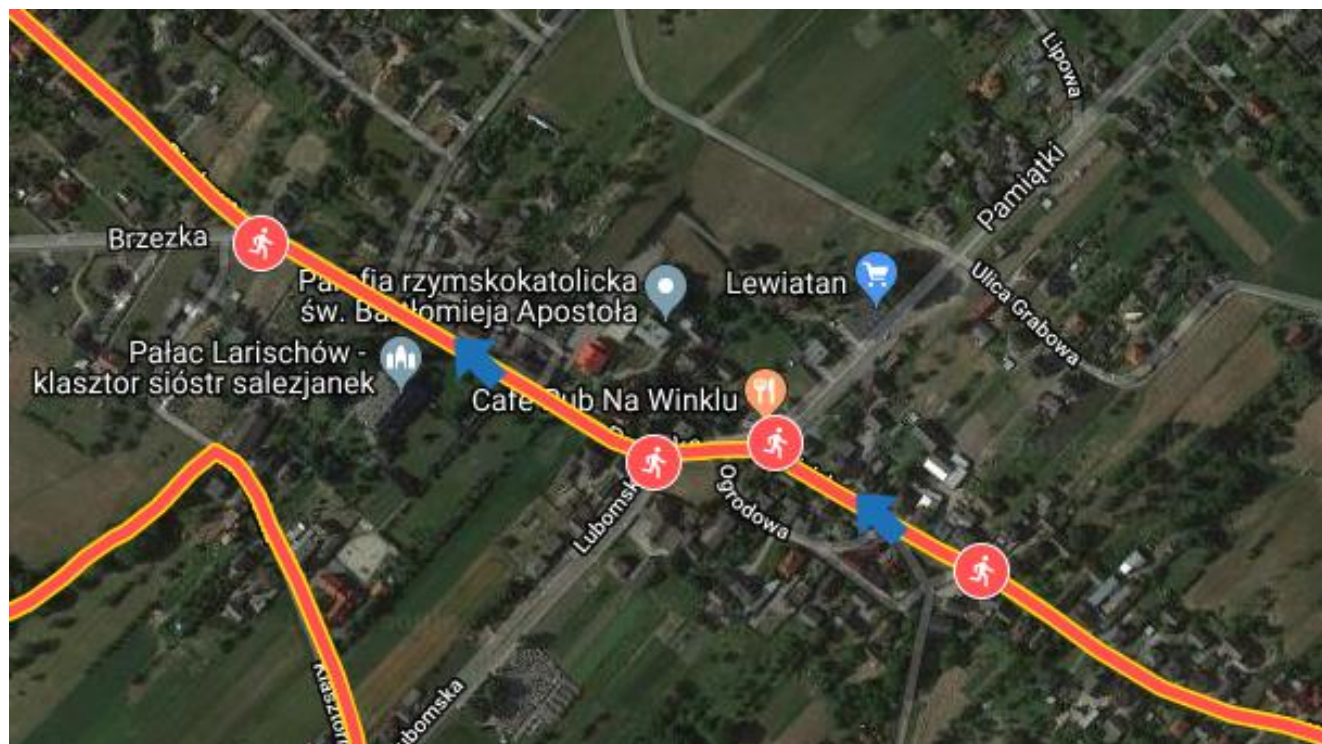

Pogrzebień – skrzyżowanie ul. Ogrodowej z ul. Wiejską	OSP	PRO/HOBBY/ FAMILY	12:10 – 14:08	19/29	czasowe wstrzymanie ruchu na czas przejazdu zawodników
Pogrzebień – wjazd z ul. Wiejskiej na ul. Brzeska	OSP	PRO/HOBBY/ FAMILY	12:10 – 14:08	19/29	czasowe wstrzymanie ruchu na czas przejazdu zawodników Kierowanie zawodników w odpowiednim kierunku
Pogrzebień – skrzyżowanie ul. Brzeska z ul. Lubomska	OSP	PRO/HOBBY/ FAMILY	12:10 – 14:08	19/29	czasowe wstrzymanie ruchu na czas przejazdu zawodników
Pogrzebień – zjazd z ul. Brzeskiej na ul. Piaskową	OSP	PRO/HOBBY/ FAMILY	12:10 – 14:08	19/29	czasowe wstrzymanie ruchu na czas przejazdu zawodników Kierowanie zawodników w odpowiednim kierunku