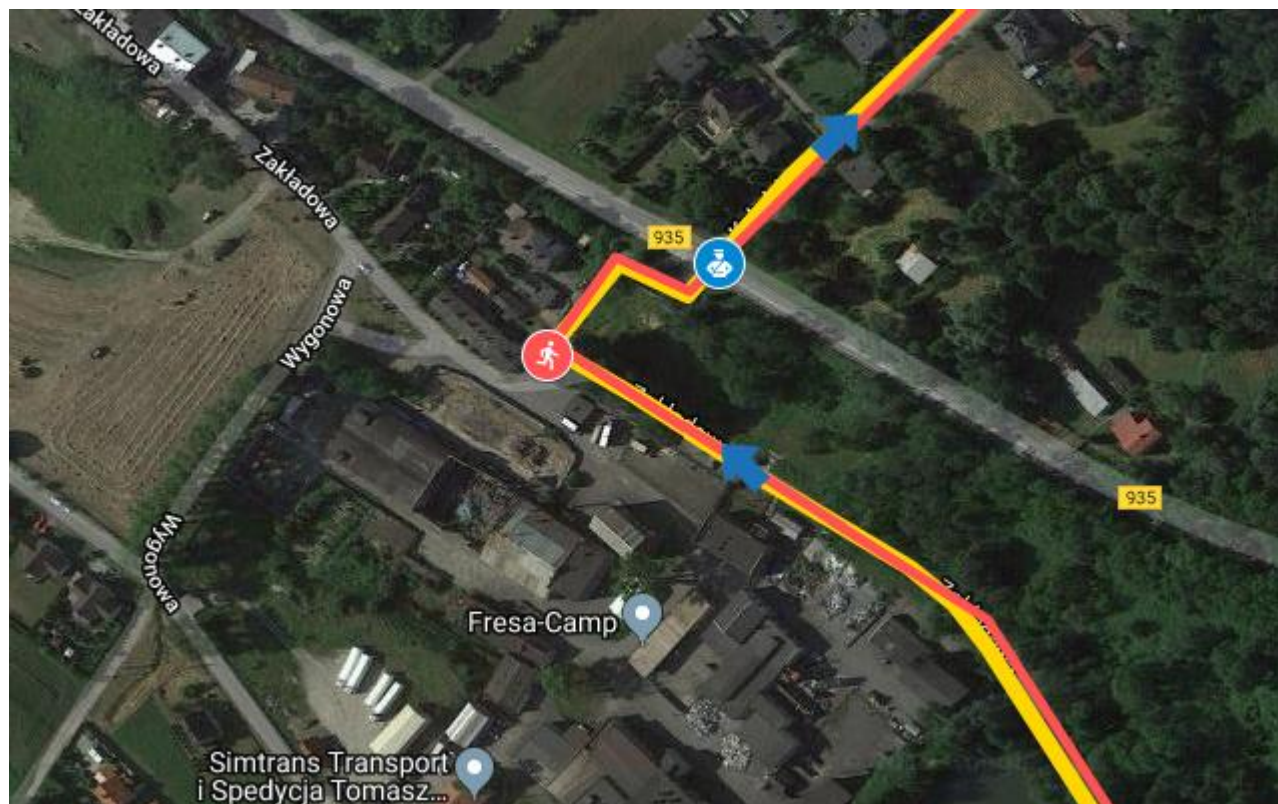

Brzezie – zjazd z ul. Zakładowej	OSP	PRO/HOBBY/ FAMILY	12:16 – 14:20	22/32	czasowe wstrzymanie ruchu na czas przejazdu zawodników
Brzezie – przejazd przez drogę wojewódzką 935	Policja/ OSP	PRO/HOBBY/ FAMILY	12:16 – 14:20	22/32	czasowe wstrzymanie ruchu na czas przejazdu zawodników