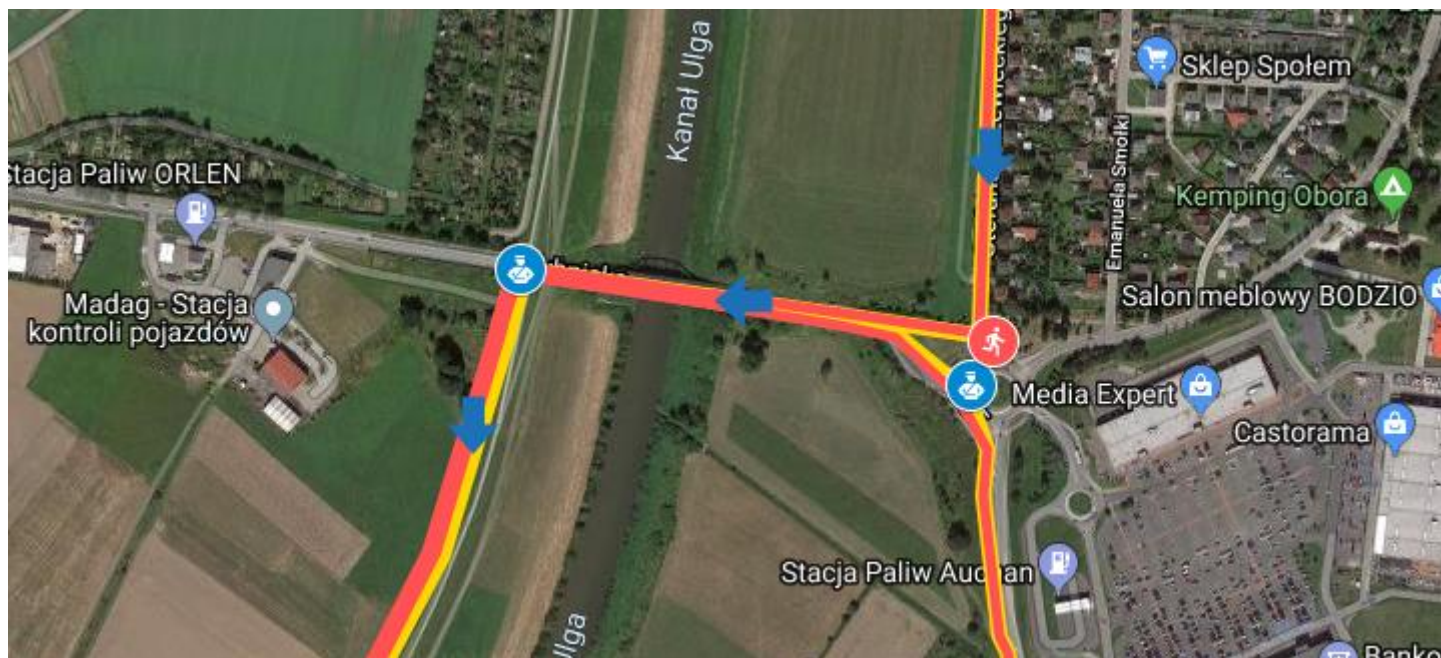

Kobyła – wjazd na ul. Leśną z ul. Wilczok	OSP	PRO	12:35 - 14:25	33	czasowe wstrzymanie ruchu na czas przejazdu zawodników Kierowanie zawodników w odpowiednim kierunku
Kobyła – zjazd z ul. Leśnej w ul. Willową	OSP	PRO	12:35 - 14:25	33	czasowe wstrzymanie ruchu na czas przejazdu zawodników
Kobyła – zjazd z ul. Polnej w ul. Kościelną	OSP	PRO	12:43 – 14:40	37	czasowe wstrzymanie ruchu na czas przejazdu zawodników
Kobyła – skrzyżowanie ul. Kościelnej z ul. Gajową	OSP	PRO	12:43 – 14:40	37	czasowe wstrzymanie ruchu na czas przejazdu zawodników Kierowanie zawodników w odpowiednim kierunku
Kobyła – zjazd ul. Kościelnej na ul. Główną	OSP	PRO	12:43 – 14:40	37	czasowe wstrzymanie ruchu na czas przejazdu zawodników Kierowanie zawodników w odpowiednim kierunku
Kobyła – zjazd z ul. Główniej w drogę szutrową	OSP	PRO	12:43 – 14:40	37	czasowe wstrzymanie ruchu na czas przejazdu zawodników

Markowice - zjazd z ul. Babickiej w drogę szutrową	OSP	PRO	12:57 – 15:10	44	czasowe wstrzymanie ruchu na czas przejazdu zawodników Kierowanie zawodników w odpowiednim kierunku
--	-----	-----	---------------	----	--

Obora - przecięcie pogranicza ul. Dębicznej i ul. Głównej	OSP	HOBBY/Family	12:16 – 13:50	23	czasowe wstrzymanie ruchu na czas przejazdu zawodników
---	-----	--------------	---------------	----	--

Obora – wyjazd z drogi leśnej na ul. Stefana Drzewieckiego oraz zjazd w drogę szutrową	OSP	PRO/HOBBY/ FAMILY	12:30 – 15:45	29/52	czasowe wstrzymanie ruchu na czas przejazdu zawodników Kierowanie zawodników w odpowiednim kierunku
Obora – wjazd z wału na ul. Drzewieckiego	OSP	PRO/HOBBY/ FAMILY	12:32 – 15:50	30/53	czasowe wstrzymanie ruchu na czas przejazdu zawodników

Obora – wjazd na ścieżkę rowerową z ul. Drzewieckiego	Policja/OSP	PRO/HOBBY/FAMILY	12:32 – 15:50	30/53	czasowe wstrzymanie ruchu na czas przejazdu zawodników
Racibórz – przejazd przez ul. Rybnicką na ścieżkę rowerową	Policja/OSP	PRO/HOBBY/FAMILY	12:32 – 15:50	30/53	czasowe wstrzymanie ruchu na czas przejazdu zawodników