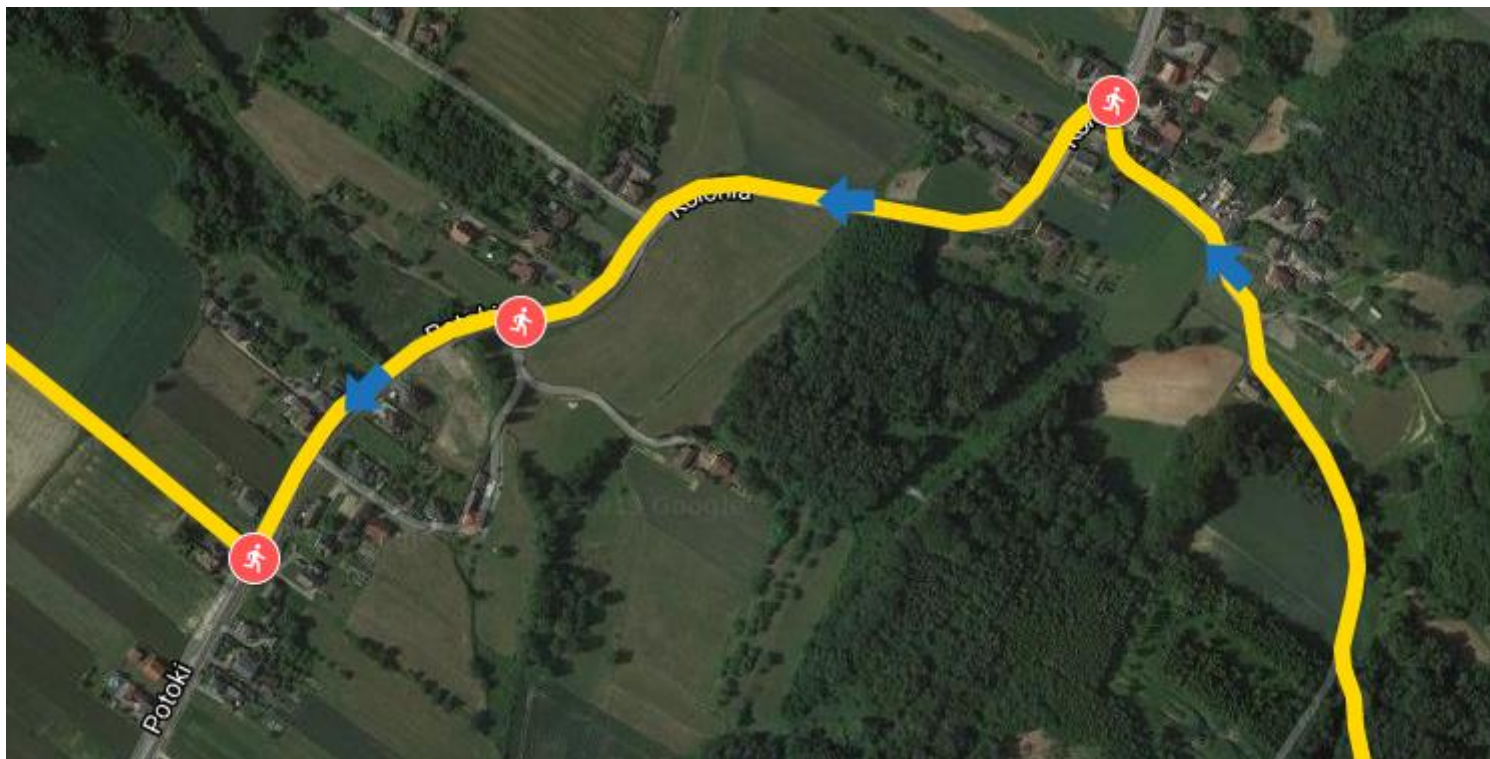

Racibórz – wjazd z drogi polnej na ul. Rybnicką	Policja/OSP	PRO/HOBBY/FAMILY	11:38– 12:02	4	czasowe wstrzymanie ruchu na czas przejazdu zawodników Kierowanie zawodników w odpowiednim kierunku
Racibórz – przejazd przez rondo drogą wojewódzką 935	Policja/OSP	PRO/HOBBY/FAMILY	11:38 – 12:02	4	czasowe wstrzymanie ruchu na czas przejazdu zawodników
Racibórz – zjazd z drogi wojewódzkiej 935 w drogę szutrową.	Policja/OSP	PRO/HOBBY/FAMILY	11:38 – 12:02	4	czasowe wstrzymanie ruchu na czas przejazdu zawodników

Racibórz – przecięcie ul. Brzeska przejazd z ul. Nieboczowska na ul. Pod Lasem	Policja/ OSP	PRO/HOBBY/ FAMILY	11:46 – 12:22	8	czasowe wstrzymanie ruchu na czas przejazdu zawodników
--	-----------------	----------------------	---------------	---	--

Pogrzebień – skrzyżowanie ul. Klasztornej z ul. Lubomską	OSP	PRO/HOBBY/ FAMILY	11:58 – 12:55	14	czasowe wstrzymanie ruchu na czas przejazdu zawodników
Pogrzebień – zjazd z ul. Lubomskiej w drogę polną	OSP	PRO/HOBBY/ FAMILY	11:58 – 12:55	14	czasowe wstrzymanie ruchu na czas przejazdu zawodników Kierowanie zawodników w odpowiednim kierunku

Rzuchów – wjazd na ul. Kolonia z drogi leśnej	OSP	PRO	12:24 – 13:55	26	czasowe wstrzymanie ruchu na czas przejazdu zawodników
Rzuchów – zjazd z ul. Potoki w ścieżkę rowerową	OSP	PRO	12:26 – 14:00	27	czasowe wstrzymanie ruchu na czas przejazdu zawodników Kierowanie zawodników w odpowiednim kierunku