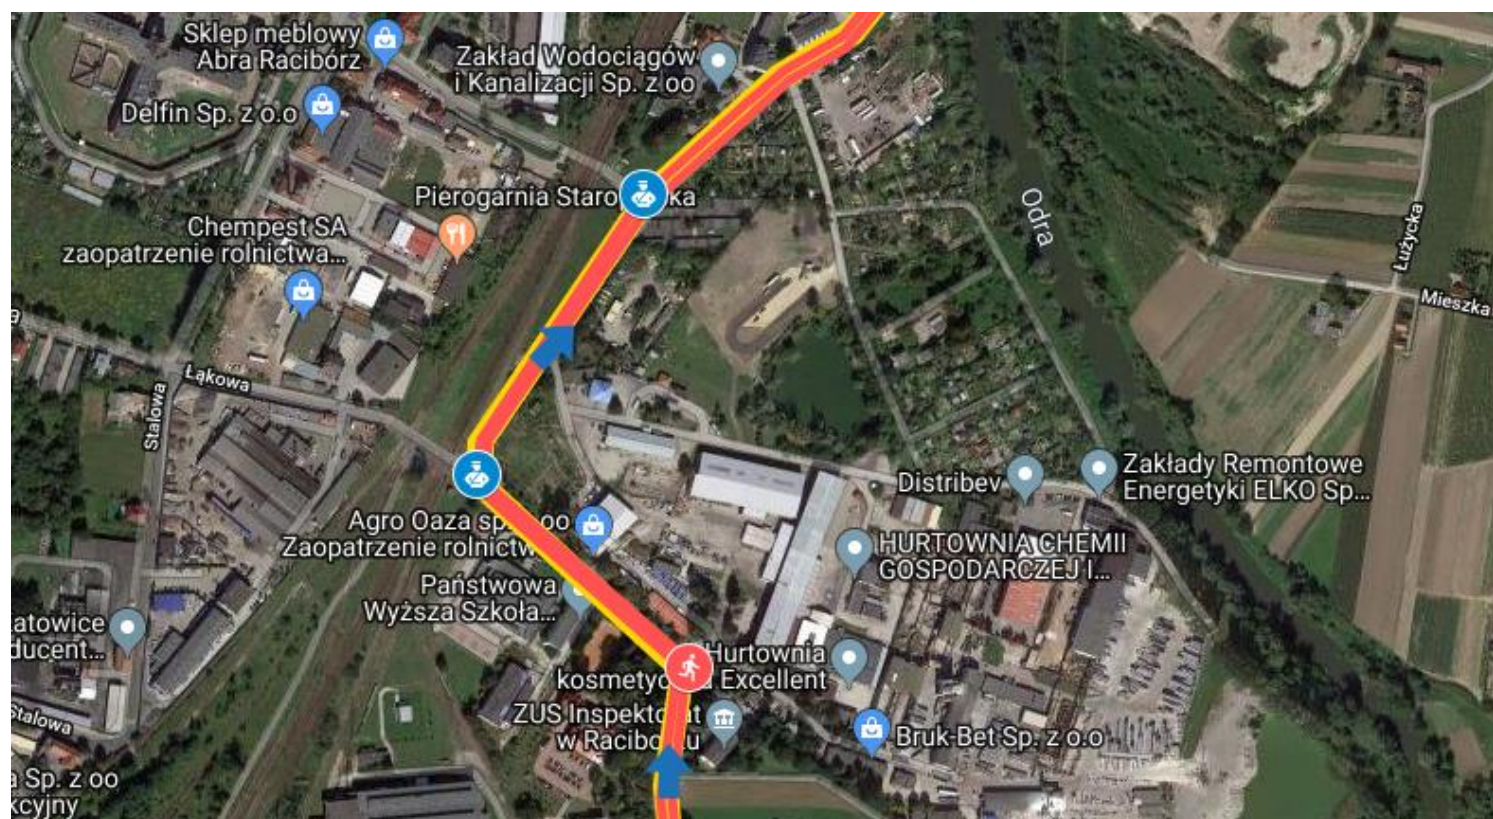

**BIKE ATELIER MTB MARATON - Racibórz, 30.06.2019r****TRASA PRO (58 km), HOBBY/FAMILY (34 km)**

MIEJSCE	ZABEZPIECZENIE	DYSTANS	GODZINA	KM TRASY	ZAKRES DZIAŁAŃ
Racibórz – start ul. Łąkowa 33 teren firmy Rafako S.A.	Wolontariusze	PRO/HOBBY/ FAMILY	11:30 – 11:46	0	Kierowanie zawodników w odpowiednim kierunku
Racibórz – zjazd z ul. Łąkowej w ul. Dąbrowszczaków	Policja/ OSP	PRO/HOBBY/ FAMILY	11:32 – 11:50	1	czasowe wstrzymanie ruchu na czas przejazdu zawodników
Racibórz – zabezpieczenie skrzyżowania ul. Dąbrowszczaków z ul. Józefa Eichendorffa	Policja/ OSP	PRO/HOBBY/ FAMILY	11:32 – 11:50	1	czasowe wstrzymanie ruchu na czas przejazdu zawodników

Racibórz – zjazd z ul. 1 maja na ul. Piaskową	Policja / OSP	PRO/HOBBY/ FAMILY	11:34 – 11:54	2	czasowe wstrzymanie ruchu na czas przejazdu zawodników Kierowanie zawodników w odpowiednim kierunku
Racibórz – zjazd z ul. Piaskowej na ul. Kanałową	Policja/ OSP	PRO/HOBBY/ FAMILY	11:34 – 11:54	2	czasowe wstrzymanie ruchu na czas przejazdu zawodników Kierowanie zawodników w odpowiednim kierunku
Racibórz – zjazd z ul. Kanałowej na ul. Promenada	OSP	PRO/HOBBY/ FAMILY	11:34 – 11:54	2	czasowe wstrzymanie ruchu na czas przejazdu zawodników
Racibórz – przecięcie ul. Szkolnej oraz wjazd na ul. Leśną	OSP	PRO/HOBBY/ FAMILY	11:34 – 11:54	2	czasowe wstrzymanie ruchu na czas przejazdu zawodników
Racibórz – zjazd z ul. Leśnej w drogę polną	OSP	PRO/HOBBY/ FAMILY	11:36 – 11:58	3	czasowe wstrzymanie ruchu na czas przejazdu zawodników

Racibórz – przecięcie ul. Brzeska przejazd z ul. Nieboczowska na ul. Pod Lasem	Policja/ OSP	PRO/HOBBY/ FAMILY	11:46 – 12:22	8	czasowe wstrzymanie ruchu na czas przejazdu zawodników
--	-----------------	----------------------	---------------	---	--