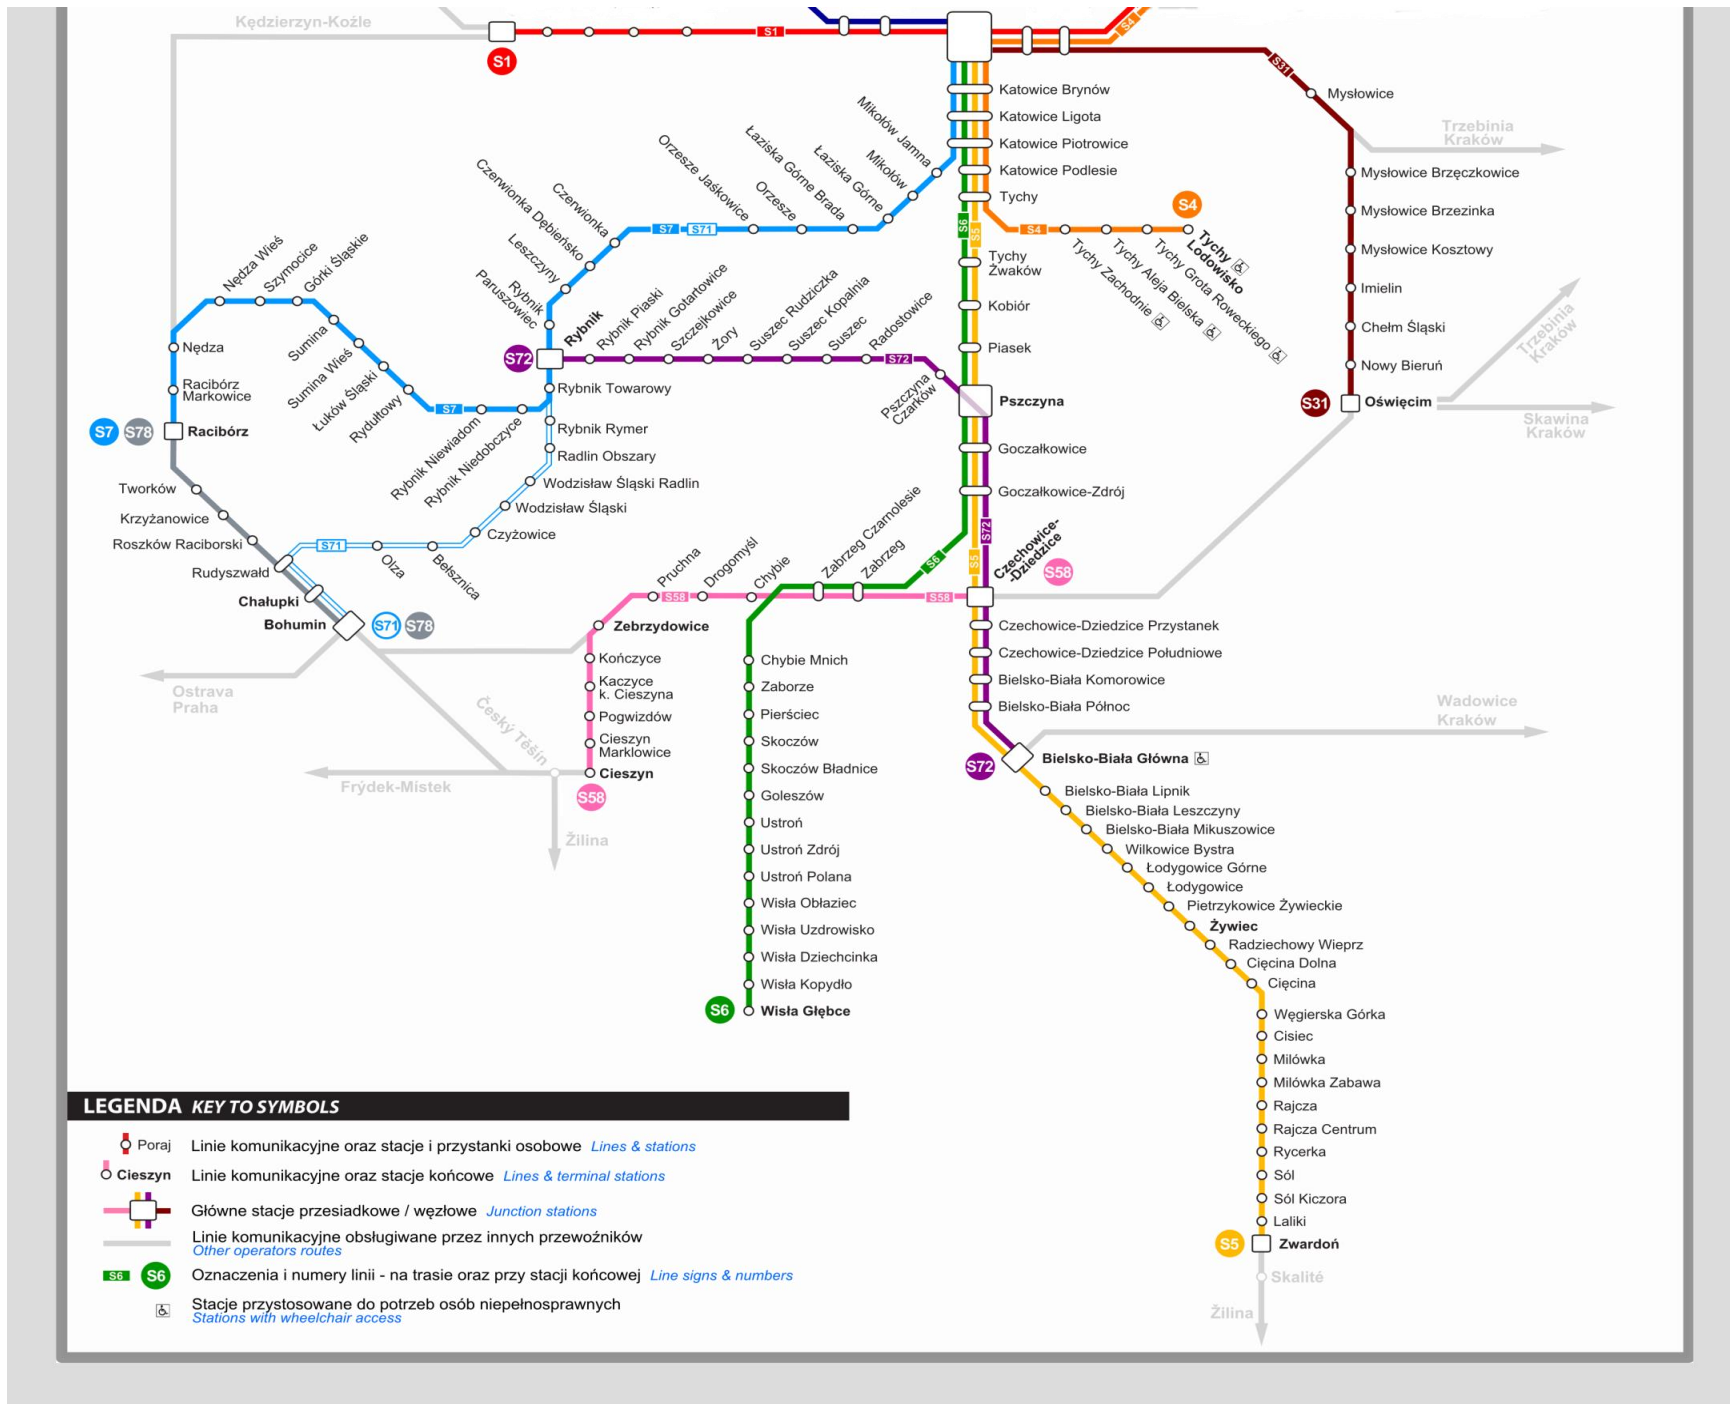

SCHEMAT LINII KOMUNIKACYJNYCH

OBYWIAZUJE OD VALID SINCE 13 XII 2015

WYKAZ LINII TRAIN LINES

- S1** Gliwice - Zabrze - Katowice - Zawiercie - Myszków - Częstochowa
- S13** Częstochowa - Herby Stare - Kochanowice - Lubliniec
- S31** Katowice - Mysłowice - Oświęcim - Czechowo-Dziedzice
- S4** Tychy Lodowisko - Tychy - Katowice - Sosnowiec Główny
- S5** Katowice - Czechowo-Dziedzice - Bielsko-Biała - Żywiec - Zwardoń
- S58** Czechowo-Dziedzice - Zebrzydowice - Cieszyn
- S6** Katowice - Pszczyna - Skoczów - Ustroń Zdrój - Wisła Głęboce
- S7** Katowice - Orzesze - Rybnik - Rydułtowy - Racibórz
- S71** Katowice - Orzesze - Rybnik - Wodzisław Śląski - Bohumin
- S72** Rybnik - Żory - Pszczyna - Czechowo-Dziedzice - Bielsko-Biała
- S73** Racibórz - Krzyżanowice - Chałupki - Bohumin
- S8** Katowice - Bytom - Tarnowskie Góry - Kalety - Lubliniec

LEGENDA KEY TO SYMBOLS

- Poraj Linie komunikacyjne oraz stacje i przystanki osobowe *Lines & stations*
- Cieszyn Linie komunikacyjne oraz stacje końcowe *Lines & terminal stations*
- Główne stacje przesiadkowe / węzły *Junction stations*
- Linie komunikacyjne obsługiwane przez innych przewoźników *Other operators routes*
- S6 S7 Oznaczenia i numery linii - na trasie oraz przy stacji końcowej *Line signs & numbers*
- Stacje przystosowane do potrzeb osób niepełnosprawnych *Stations with wheelchair access*